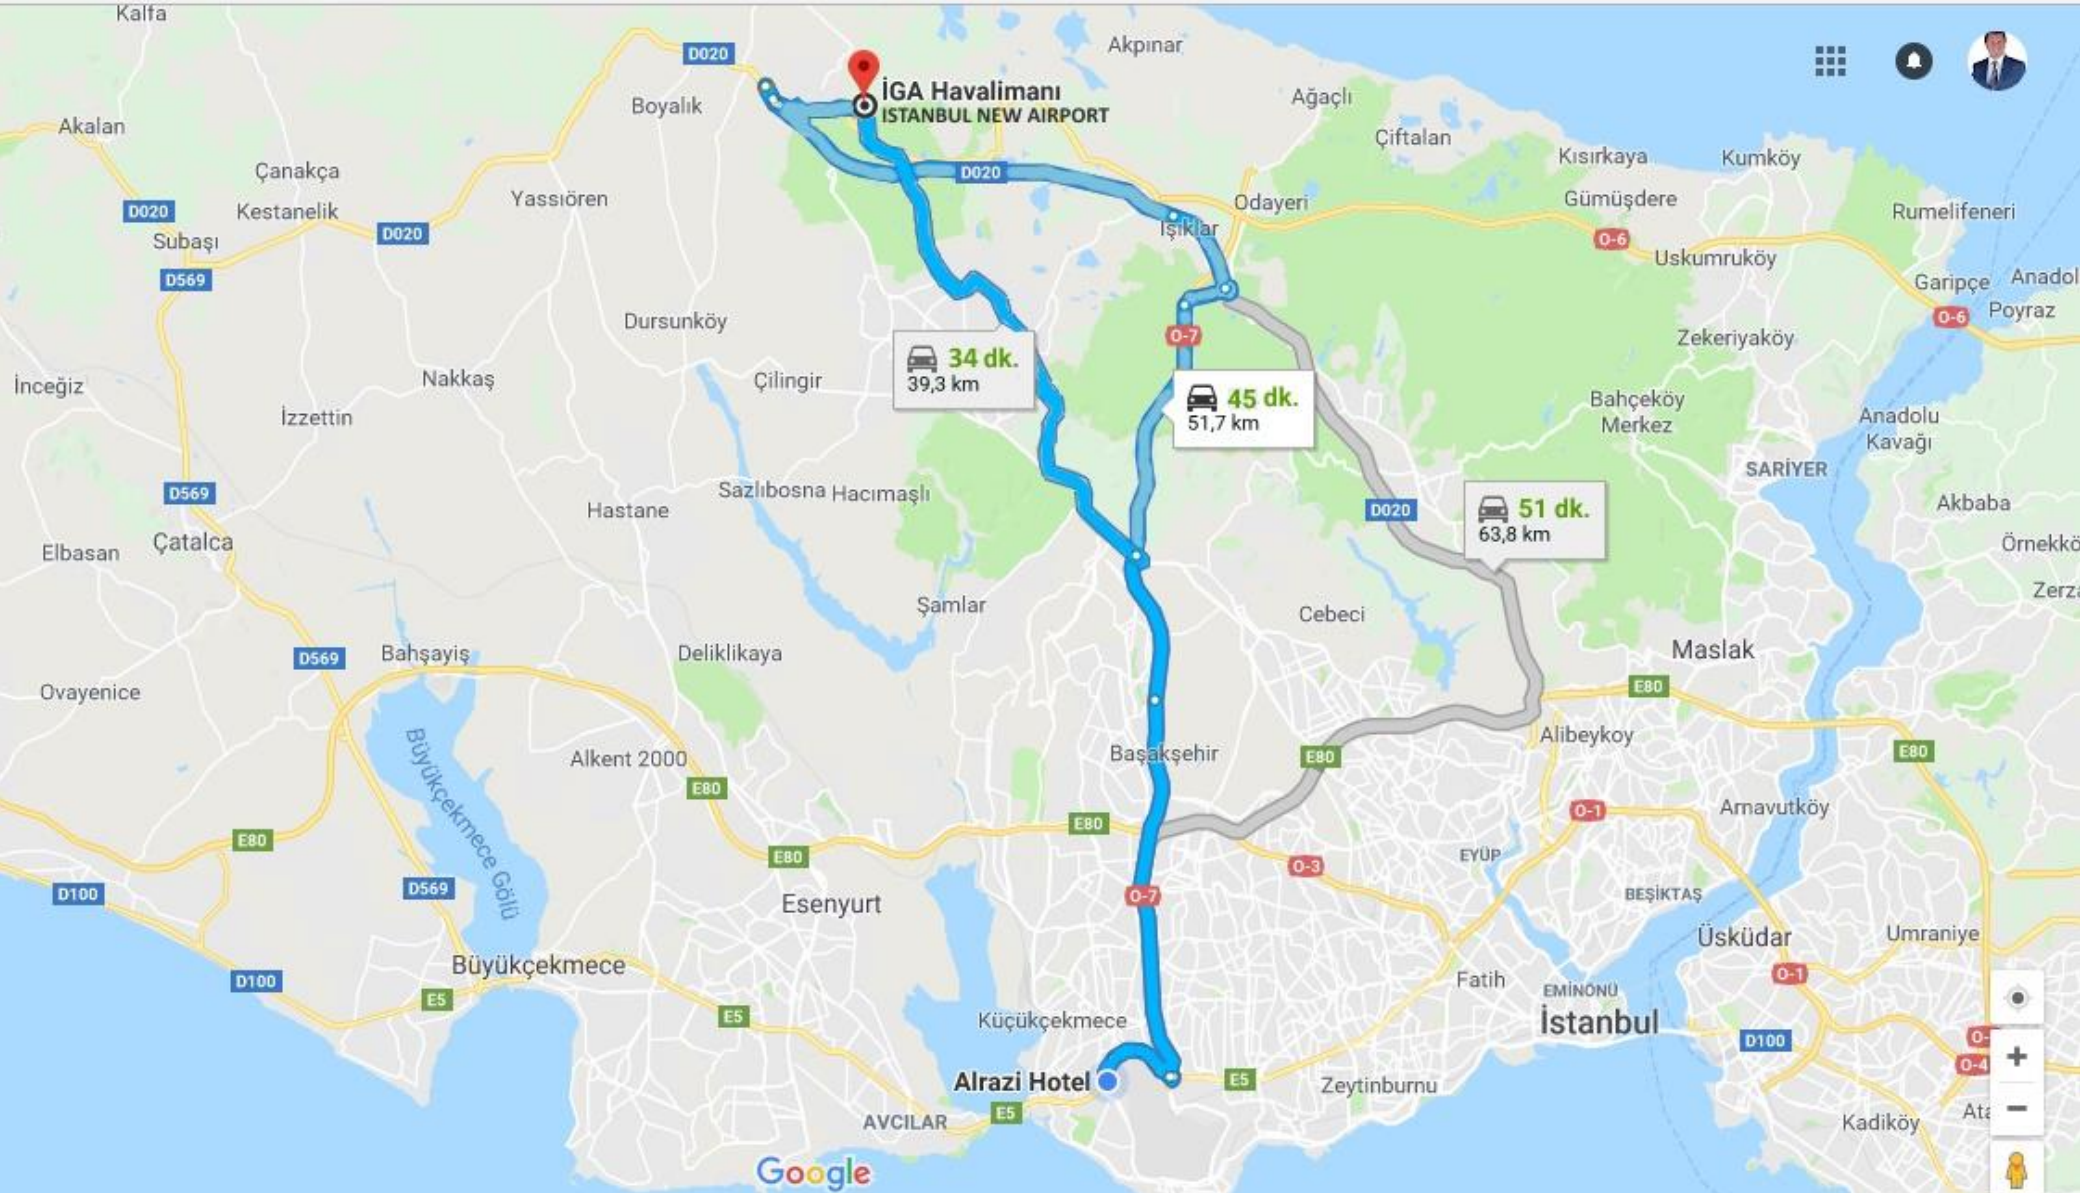

YENİ HAVA ALANINA 34 DK 40 km