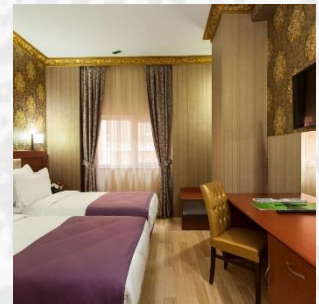

BREAKFAST PACKAGES

Mükemmel bir gece uykusu ve eksiksiz bir kahvaltı sizi durdurulamaz kılar!

ODALAR

STANDART ODA

rahatlık ve huzur veren renk ve desenlerle dekore edilmiş,
yüksek ses ve ısı yalıtımı

- 26 m²
- 1 Geniş Yatak veya 2 tek kişilik yatak
- Kablolu - Kablosuz İnternet
- Sigara içilmeyen veya içilen
- Led TV
- Uydu Yayını
- 24 Saat Oda Servisi
- Dijital Güvenlik Kasası
- Havalandırma
- Ücretsiz çay-kahve seti
- Su Isıtıcısı
- Ses ve Isı İzolasyonu
- Parke Oda Zemini
- Saç Kurutma Makinası
- Yastık Menüsü
- Minibar
- Direk Telefon
- Banyo Telefonu

ODALAR

SUPERIOR GENİŞ ODA

Superior Geniş Yataklı Oda, rahatlık ve huzur veren renk ve desenlerle dekore edilmiş

30 m²

1 Geniş Yatak , 1 çek yat

Kablolu - Kablosuz İnternet

Sigara İçilmeyen

Led TV